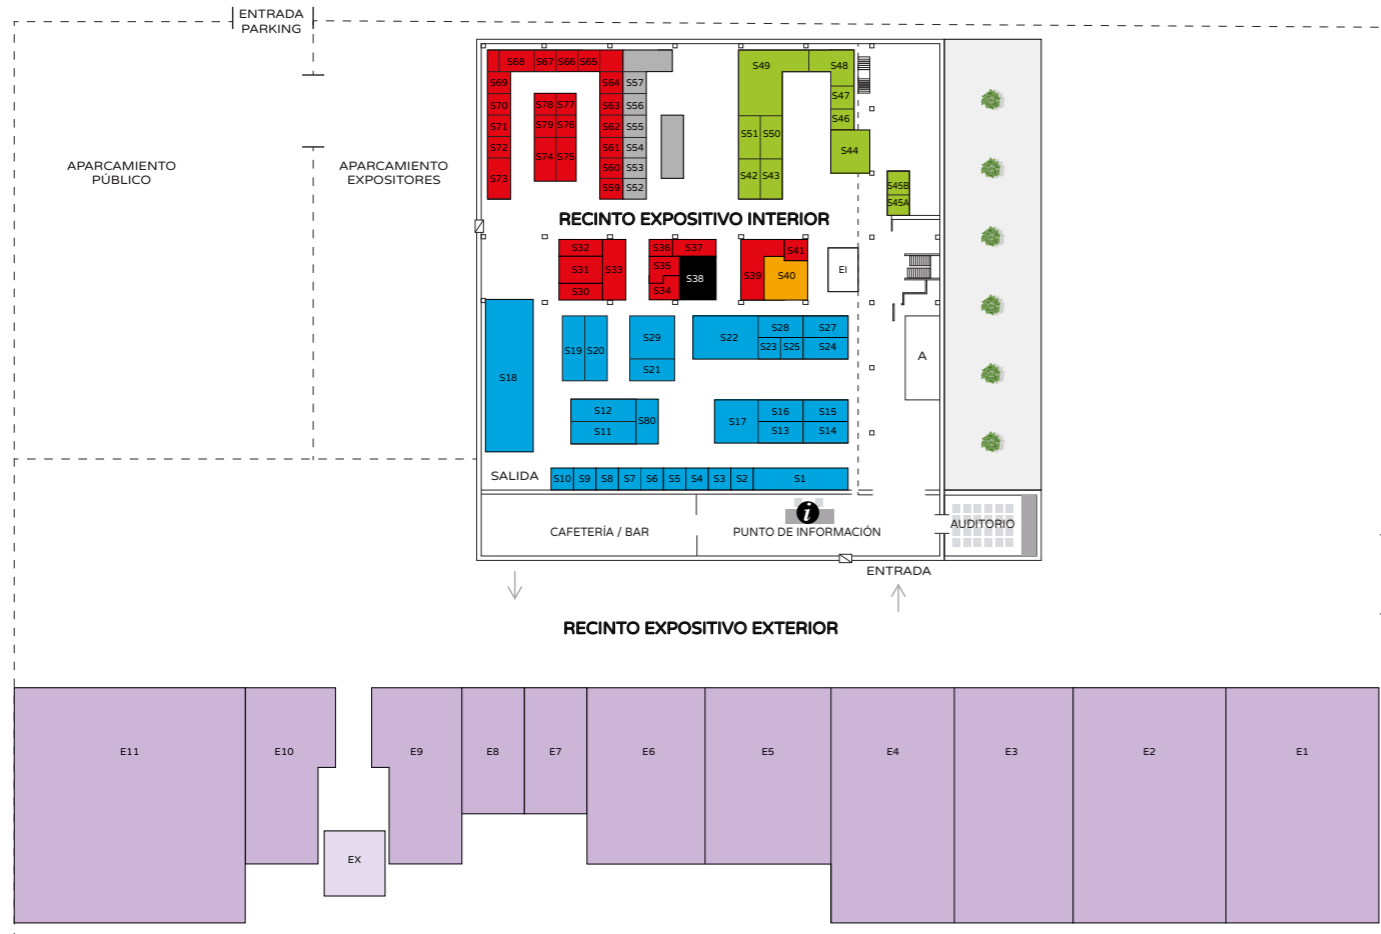

# RECINTO EXPOSITIVO INTERIOR

## RECINTO EXPOSITIVO EXTERIOR

## XXX Edición Feria de La Ribera

	STAND
ACONAUTO	E1
AUTOS DUERO	E2
ELECTRO SANZ HERMANOS SL	E3
MULTIRIBER	E4
MAN BUS & TRUCKS IBERIA	E5
TECNOARANDA LOGISTICS	E6
TALLERES FAMYSA	E7
AUTOS CHIVANI	E8
ASOCIACIÓN AMIGOS DEL CLÁSICO	E9
CLÁSICOS ARANDA	E10
CIRCUITO KOTARR	E11
ESCENARIO	EX